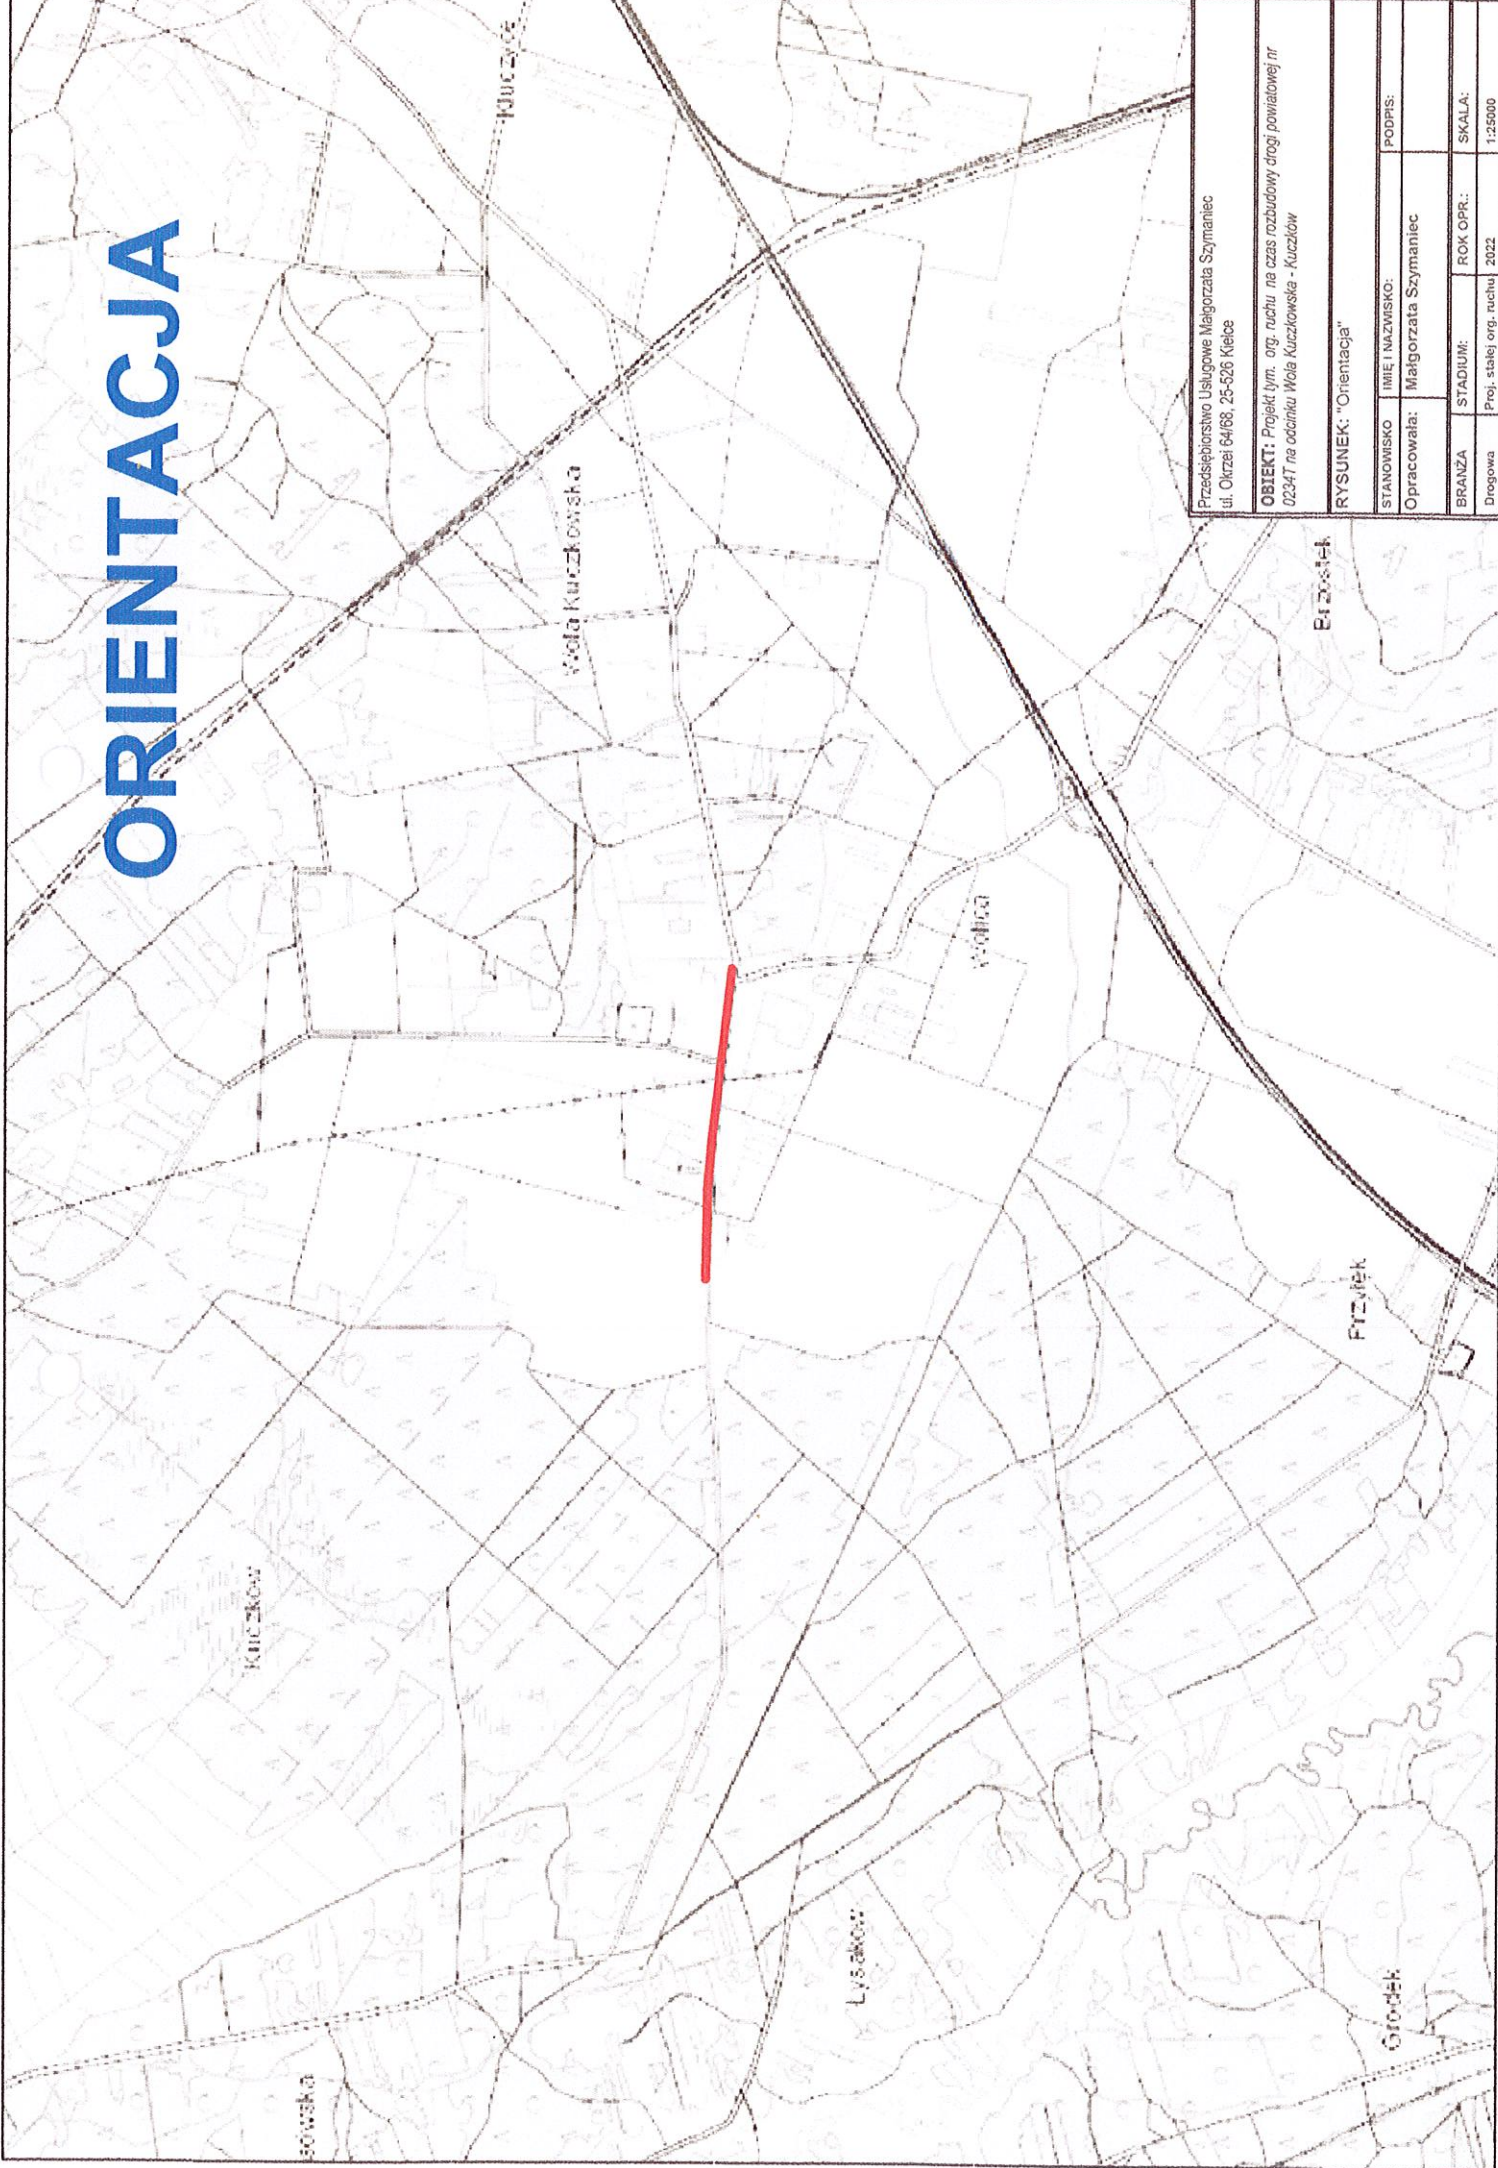

ORIENTACJA

Przedsiębiorstwo Usługowe Małgorzata Szymaniec
ul. Okrzei 64/68, 25-526 Kielce

OBIEKT: Projekt tym. org. ruchu na czas rozbudowy drogi powiatowej nr 0234T na odcinku Wola Kuczkowska - Kuczyce

RYSUNEK: "Orientacja"

| | | |
|------------|------------------|-------------------------|
| STANOWISKO | IMIĘ I NAZWISKO: | PODPIS: |
| BRANŻA | Opracowała: | ROK OPR.: |
| Drogoza | STADIUM: | Proj. stałej org. ruchu |
| | ROK OPR.: | 2022 |
| | SKALA: | 1:25000 |