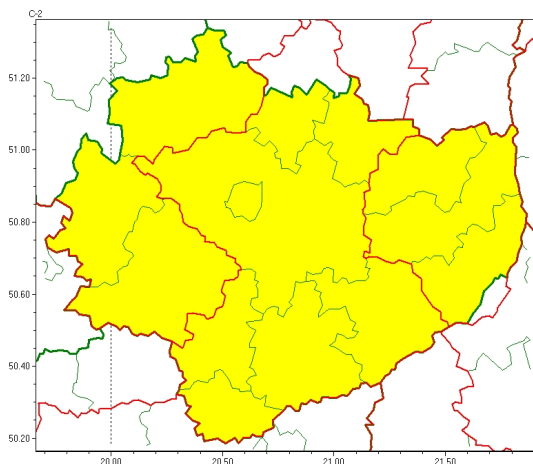

Zasięg ostrzeżeń w województwie

Opady marznące
2023-04-06 12:23

Opady śniegu
2023-04-06 12:23

WOJEWÓDZTWO WI TOKRZYSKIE
OSTRZEŻENIA METEOROLOGICZNE ZBIORCZO NR 55
WYKAZ OBSZARÓW ZUSIĘGOSTRZEŻENIA
o godz. 12:23 dnia 06.04.2023

Zjawisko/Stopień zagrożenia	Opady marznące/1
Obszar (w nawiasie numer ostrzeżenia dla powiatu)	powiaty: buski(36), jędrzejowski(35), kazimierski(35), Kielce(36), kielecki(36), konecki(27), opatowski(32), ostrowiecki(32), pińczowski(36), sandomierski(34), skarżyski(30), starachowicki(31), staszowski(35), włoszczowski(31)
Ważność	od godz. 20:00 dnia 06.04.2023 do godz. 08:00 dnia 07.04.2023
Prawdopodobieństwo	70%
Przebieg	Prognozowane są słabe opady marznącego deszczu lub/ oraz młotki powodujące gołoled.
SMS	IMGW-PIB OSTRZEŻENIA: MARZĄCE OPADY/1 w świętokrzyskie (wszystkie powiaty) od 20:00/06.04 do 08:00/07.04.2023 marznące opady, drogi liskie. Dotyczy powiatów: wszystkie powiaty.
RSO	Woj. w świętokrzyskie (wszystkie powiaty), IMGW-PIB wydał ostrzeżenie pierwszego stopnia o opadach marzących
Uwagi	Brak.
Zjawisko/Stopień zagrożenia	Opady marznące/1
Obszar (w nawiasie numer ostrzeżenia dla powiatu)	powiaty: opatowski(31), ostrowiecki(31), sandomierski(33)
Ważność	od godz. 10:45 dnia 06.04.2023 do godz. 13:30 dnia 06.04.2023
Prawdopodobieństwo	80%