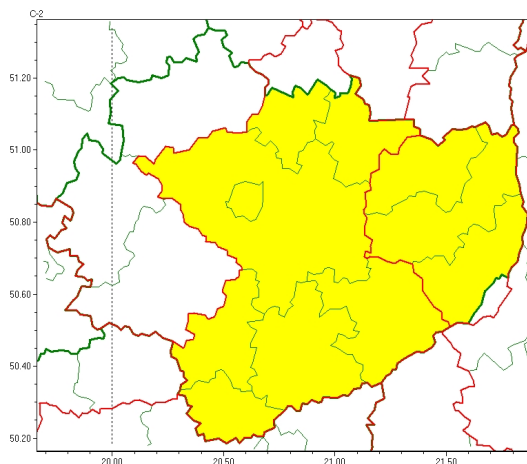

Zasięg ostrzeżeń w województwie

Opady marznące
2023-04-06 12:23

Opady śniegu
2023-04-06 12:23

WOJEWÓDZTWO WI TOKRZYSKIE
OSTRZEŻENIA METEOROLOGICZNE ZBIORCZO NR 55
WYKAZ OBSZARÓW ZUSIĘGOSTRZEŻENIA
o godz. 12:23 dnia 06.04.2023

Zjawisko/Stopień zagrożenia	Opady marznące/1
Obszar (w nawiasie numer ostrzeżenia dla powiatu)	powiaty: buski(36), jędrzejowski(35), kazimierski(35), Kielce(36), kielecki(36), konecki(27), opatowski(32), ostrowiecki(32), pińczowski(36), sandomierski(34), skarżyski(30), starachowicki(31), staszowski(35), włoszczowski(31)
Ważność	od godz. 20:00 dnia 06.04.2023 do godz. 08:00 dnia 07.04.2023
Prawdopodobieństwo	70%
Przebieg	Prognozowane są słabe opady marznącego deszczu lub/ oraz młotki powodujące gołoled.
SMS	IMGW-PIB OSTRZEŻENIA: MARZĄCE OPADY/1 w świętokrzyskie (wszystkie powiaty) od 20:00/06.04 do 08:00/07.04.2023 marznące opady, drogi liskie. Dotyczy powiatów: wszystkie powiaty.
RSO	Woj. w świętokrzyskie (wszystkie powiaty), IMGW-PIB wydał ostrzeżenie pierwszego stopnia o opadach marzących
Uwagi	Brak.
Zjawisko/Stopień zagrożenia	Opady marznące/1
Obszar (w nawiasie numer ostrzeżenia dla powiatu)	powiaty: opatowski(31), ostrowiecki(31), sandomierski(33)
Ważność	od godz. 10:45 dnia 06.04.2023 do godz. 13:30 dnia 06.04.2023
Prawdopodobieństwo	80%