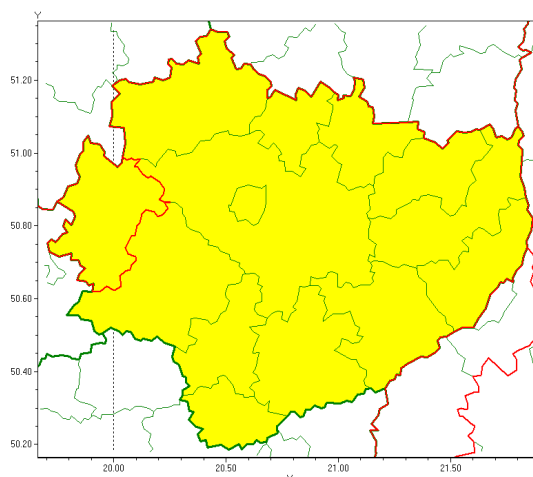

Instytut Meteorologii i Gospodarki Wodnej - Państwowy Instytut Badawczy

Biuro Prognoz Meteorologicznych w Krakowie

30-215 Kraków ul. Piotra Borowego 14

tel: 12-6398150, fax: 12-4251973

email: meteo.krakow@imgw.pl

www: www.imgw.pl

Zasięg ostrzeżenia w województwie

Burze z gradem

Ostrzeżenie meteorologiczne Nr 56

Nazwa biura	IMGW-PIB Biuro Prognoz Meteorologicznych w Krakowie
Zjawisko/stopień zagrożenia	Burze z gradem/ 1
Obszar	województwo świętokrzyskie powiat włoszczowski
Ważność	od godz. 11:00 dnia 25.06.2021 do godz. 24:00 dnia 25.06.2021
Przebieg	Prognozowane są burze, którym miejscami będą towarzyszyć ulewne opady deszczu od 20 mm do 30 mm, lokalnie do 40 mm oraz porywy wiatru do 90 km/h. Miejscami grad.
Prawdopodobieństwo wystąpienia zjawiska(%)	80%
Uwagi	Brak.
Dyrektor synoptyk IMGW-PIB	Małgorzata Koper
Godzina i data wydania	godz. 09:58 dnia 25.06.2021
SMS	IMGW-PIB OSTRZEŻA: BURZE Z GRADEM/1 w świętokrzyskie/włoszczowski od 11:00/25.06 do 24:00/25.06.2021 deszcz 40 mm, grad, porywy 90 km/h.